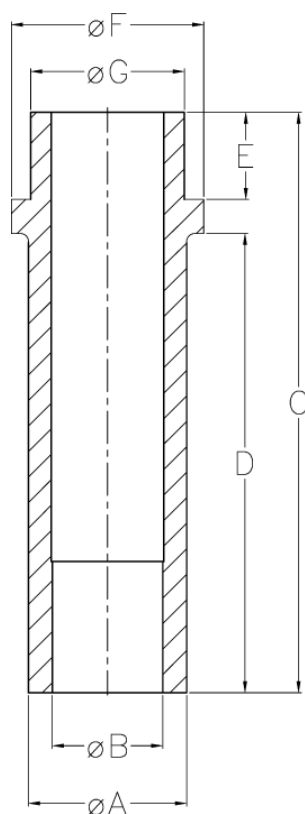

Varenummer: 126210040300
Beskrivelse: Førebøsning 621 0 040.300
For M4

Mål

A = 7 +/- 0,1

B = 4,1 +0,1

C = 48.5

D = 40

E = 6.0

F = 10

G = 6,6 r6